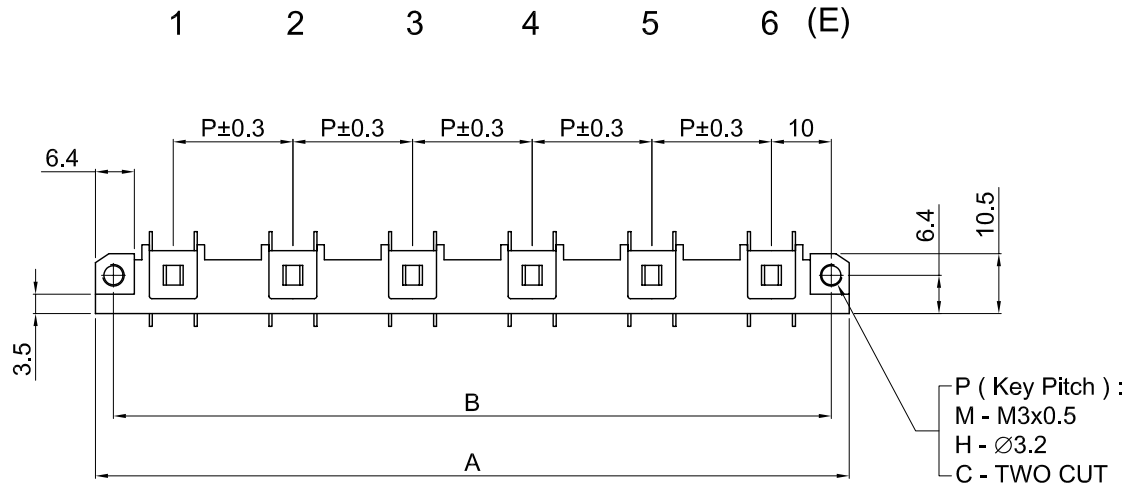

PT SERIES PUSH BUTTON SWITCH

FRAME

Frame Type

間距一覽表 (L尺寸)													單位 : mm	
Pitch \ Size	1	2	3	4	5	6	7	8	9	10	11	12		
P = 15	B	20	35	50	65	80	95	110	125	140	155	170	185	
	A	26	41	56	71	86	101	116	131	146	161	176	191	
P = 17.5	B	—	37.5	55	72.5	90	107.5	125	142.5	160	177.5	195	212.5	
	A	—	43.5	61	78.5	96	113.5	131	148.5	166	183.5	201	218.5	
P = 20	B	—	40	60	80	100	120	140	160	180	200	220	240	
	A	—	46	66	86	106	126	146	166	186	206	226	246	

Multi - key type

FRAME TYPE M M3x0.5 H $\varnothing 3.2$ C TWO CUT

KEY	1	2	3	4	5	6	7	8	9	10	11	12	13	14	15	16
OPTION / 選項																
POLE / 回路數																
TERMINAL TYPE / 端子																
OPERATING / 動作																
TIMING N / S																
TRAVEL / 行程																
KNOB																
PITCH / 間距	<input type="checkbox"/> 15.0mm <input type="checkbox"/> 17.5mm <input type="checkbox"/> 20.0mm <input type="checkbox"/> 25.0mm <input type="checkbox"/> 30.0mm															